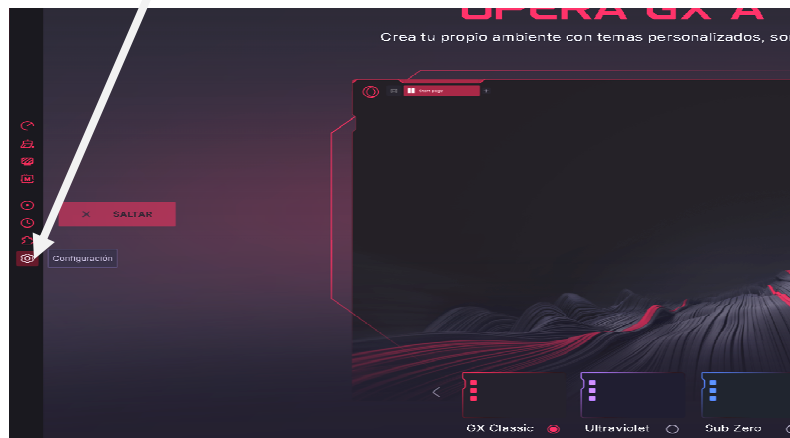

Descargue el navegador Opera GX desde nuestra web www.sintelnet.com.ar

Acepte para instalar

Este navegador utiliza VPN, esto hace que se ingrese a un sitio con una IP distinta de la de ARSAT

Una vez descargado ir a la ruedita de configuración

Ir a VPN para activar

Cierre, y el navegador queda en el escritorio, luego lo abre y navegue a cualquier sitio.